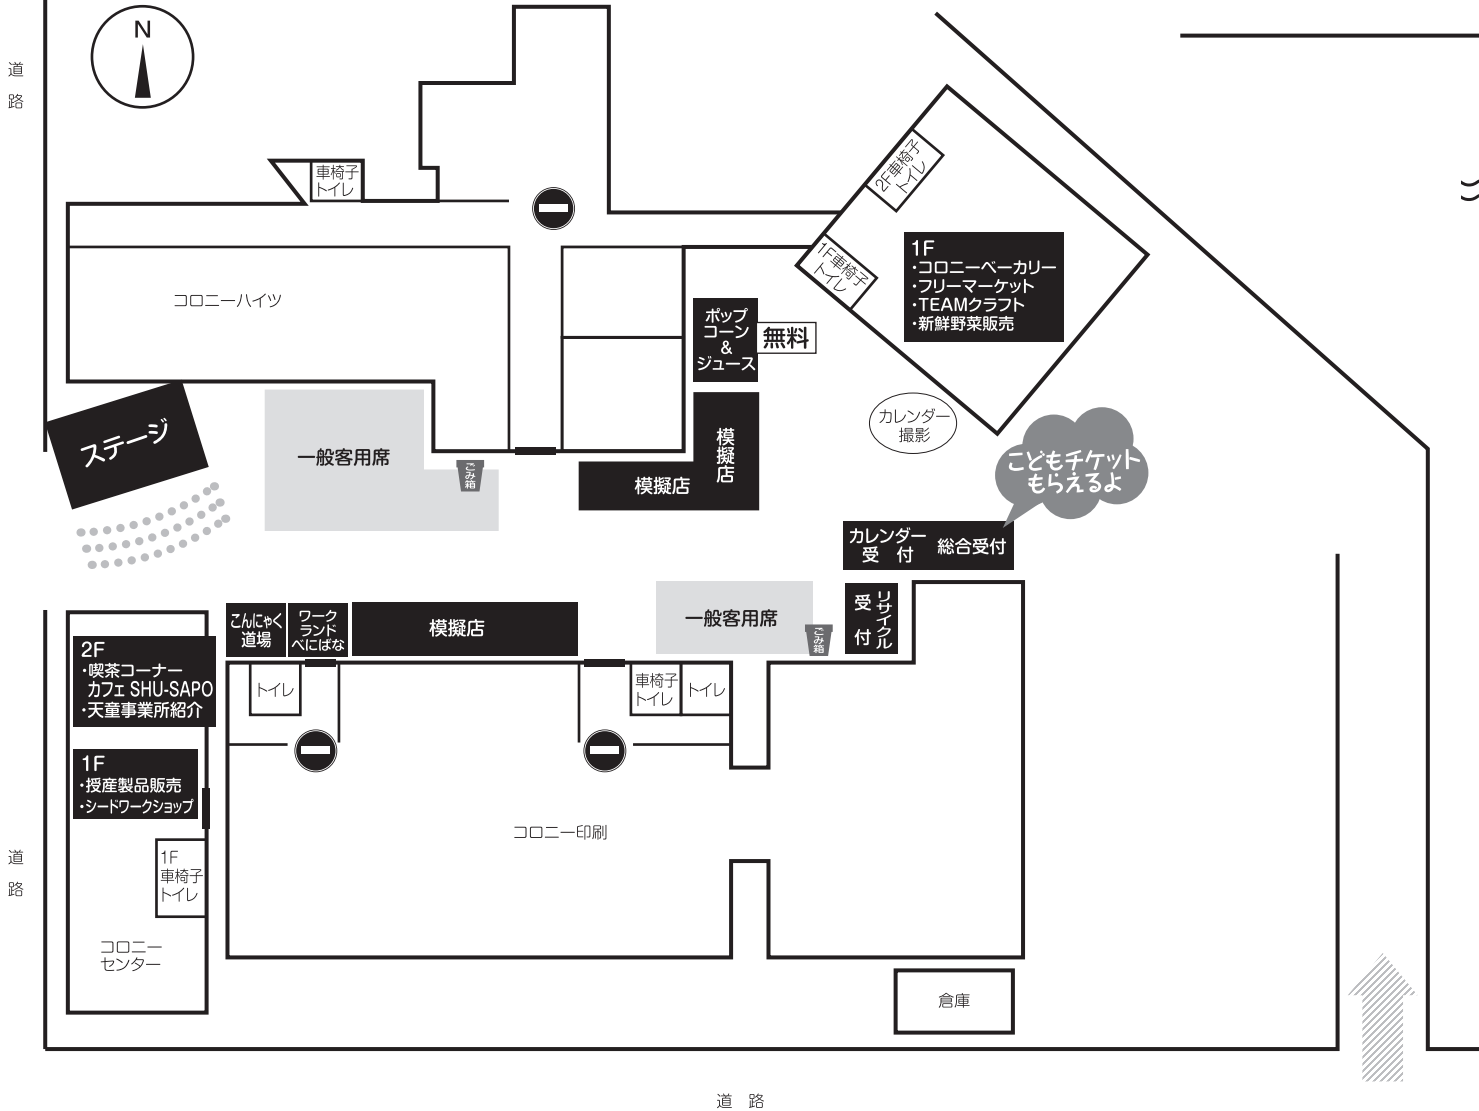

晴天時 第15回地域交流会配置図

※配置が変わる場合がございます。

カーパル桜田さん ●

● セブンイレブンさん

Events イベント

- 11:30~
桜田大黒舞保存会
- 12:15~
ひまわり幼稚園
マーチングバンド
- 12:40~
Mr.はてなの
マジックショー
- 13:30~
東海大学山形高等学校
吹奏楽部

近隣店舗への無断駐車や路上駐車等をご遠慮下さい。